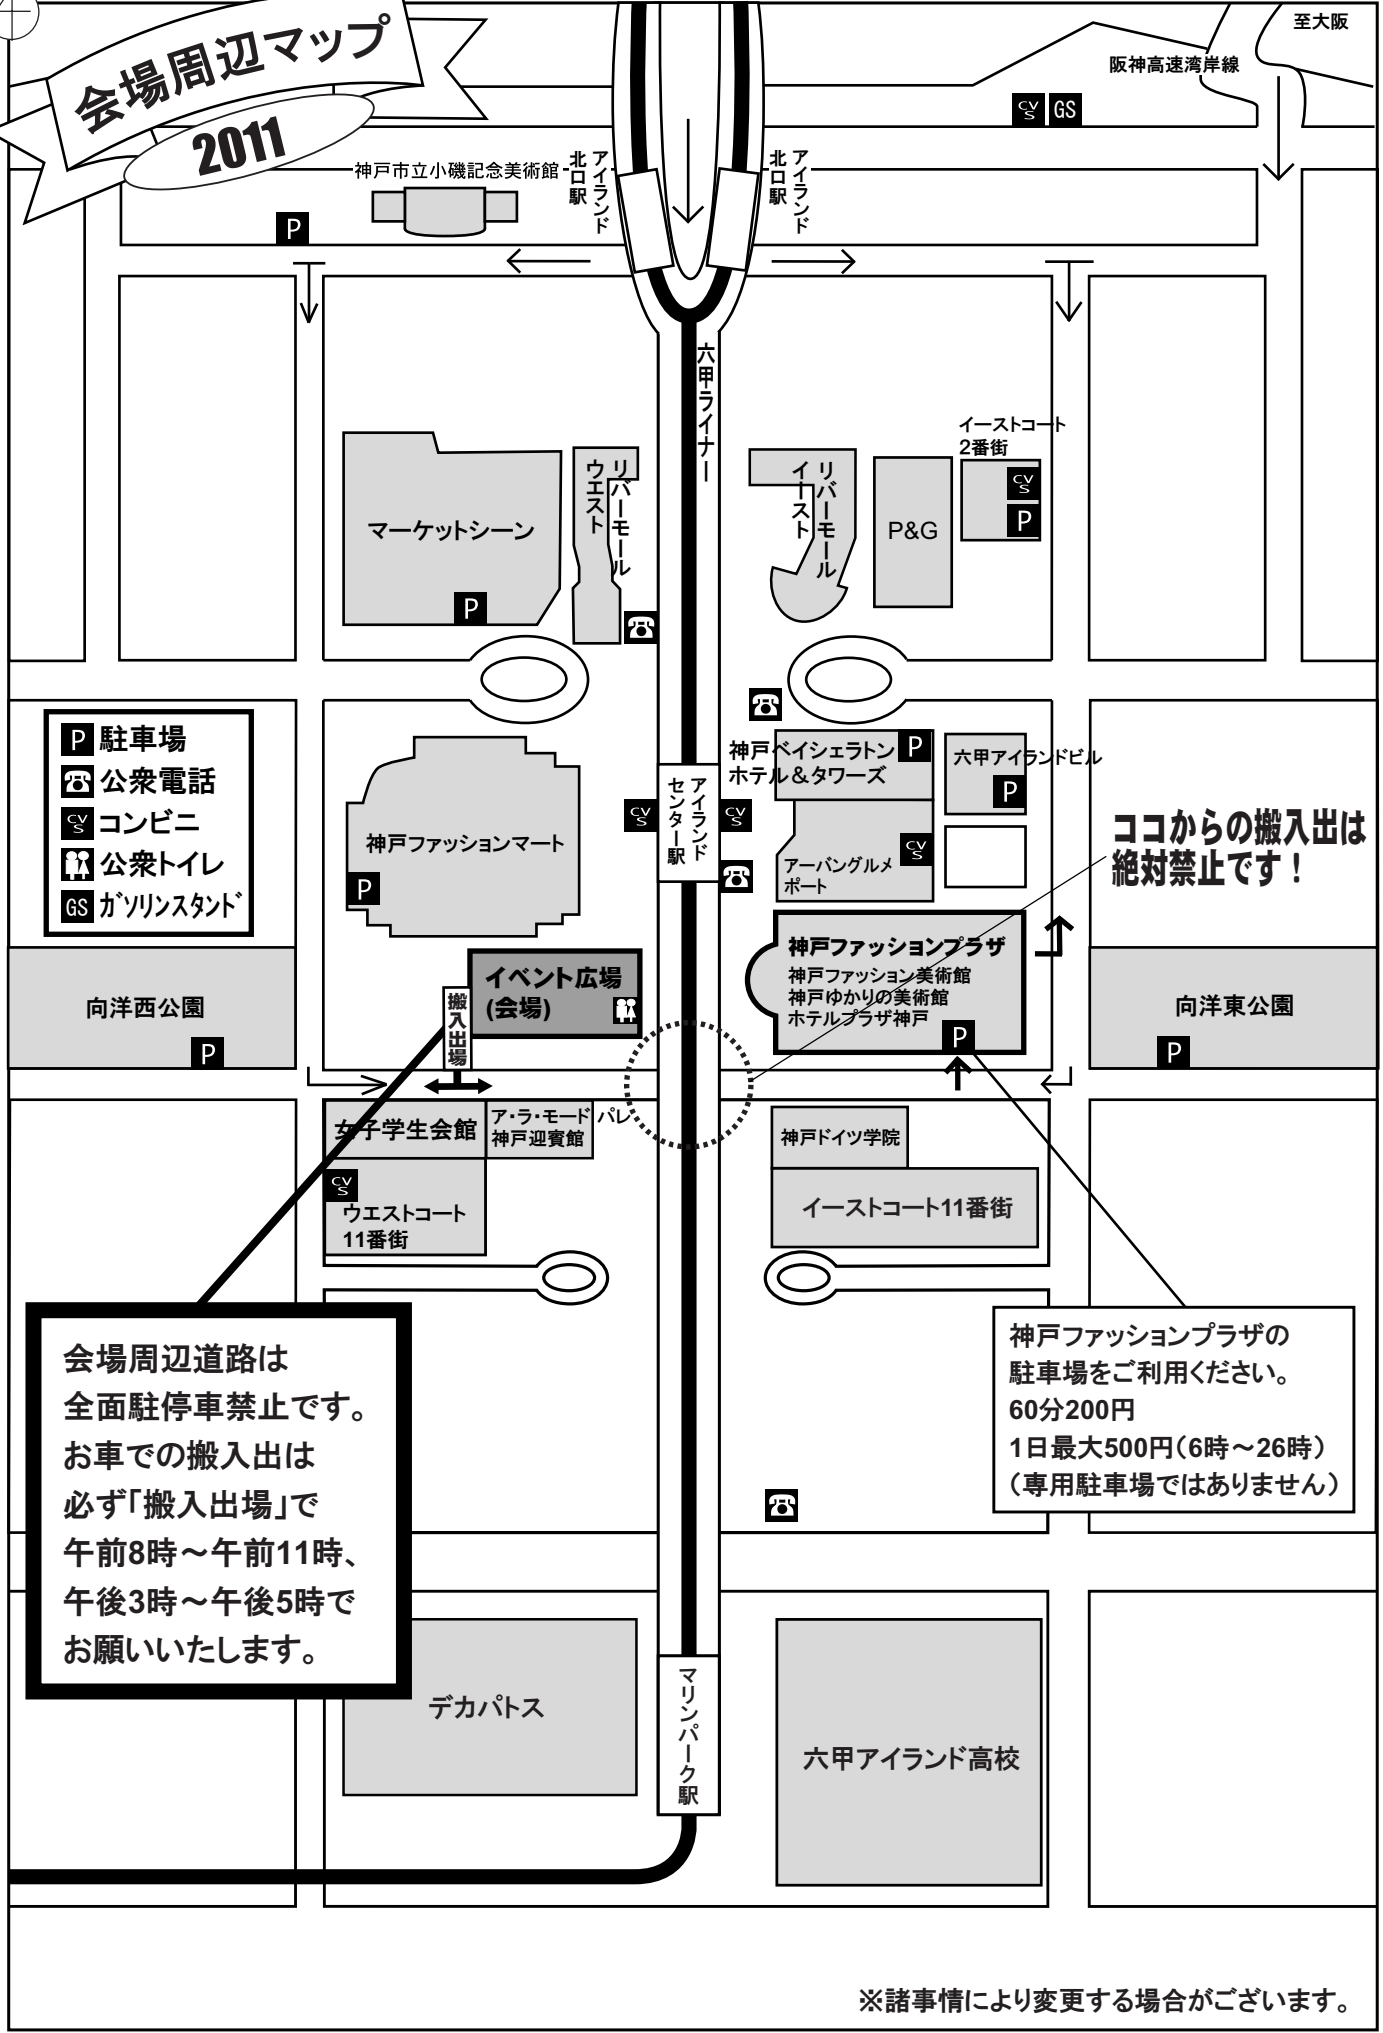

会場周辺マップ 2011

- P** 駐車場
- ☎** 公衆電話
- CV** コンビニ
- ♿** 公衆トイレ
- GS** ガソリンスタンド

ココからの搬入出は絶対禁止です!

会場周辺道路は
全面駐停車禁止です。
お車での搬入出は
必ず「搬入出場」で
午前8時～午前11時、
午後3時～午後5時で
お願いいたします。

神戸ファッションプラザの
駐車場をご利用ください。
60分200円
1日最大500円(6時～26時)
(専用駐車場ではありません)