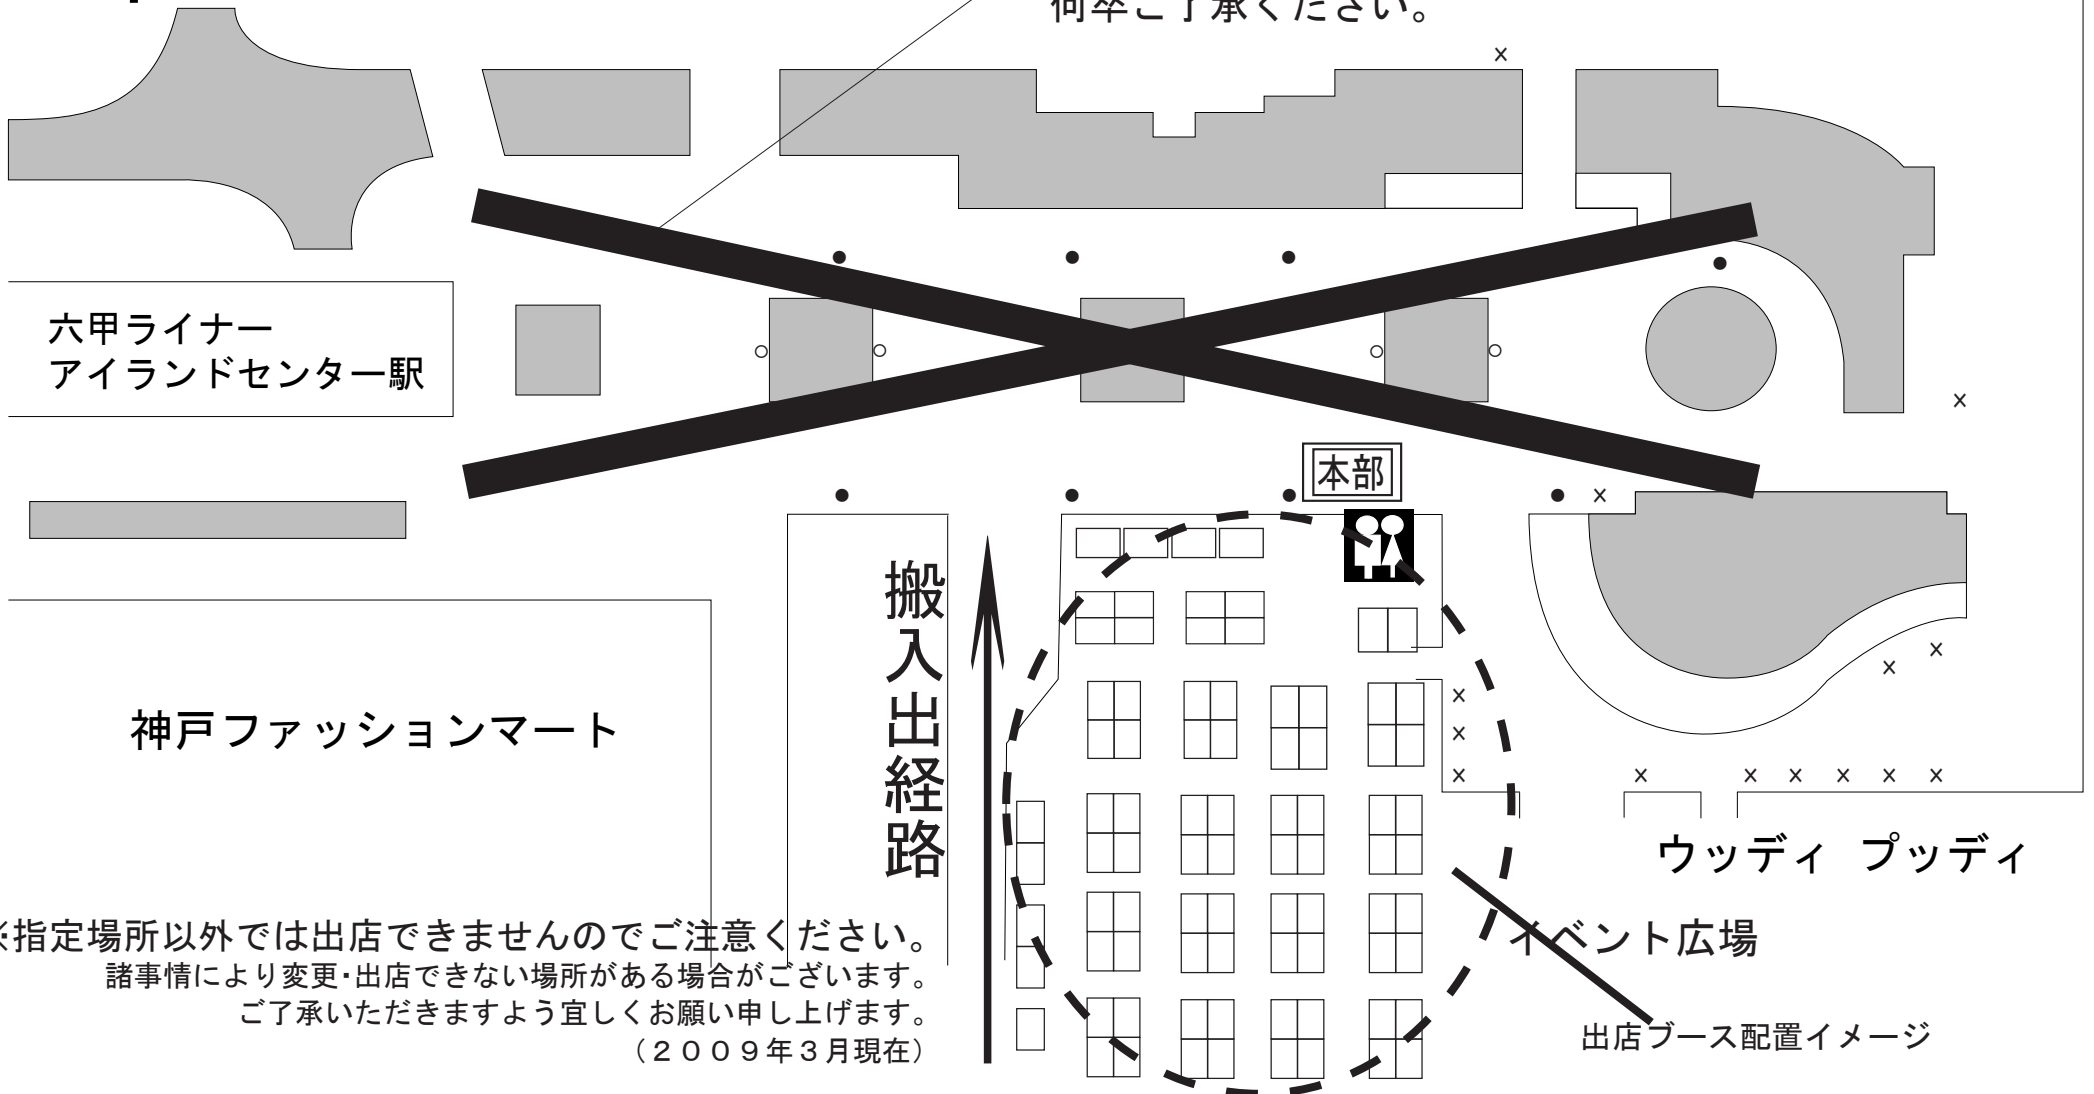

2009年度フリーバザール出店可能エリア

ホテルプラザ神戸

アーバングルメポート

神戸ファッションプラザ

神戸ファッション美術館

以前のエリアはしばらくの間出店ができなくなりました。
何卒ご了承ください。

※指定場所以外では出店できませんのでご注意ください。
諸事情により変更・出店できない場所がある場合がございます。
ご了承くださいませよう宜しくお願い申し上げます。
(2009年3月現在)

出店ブース配置イメージ